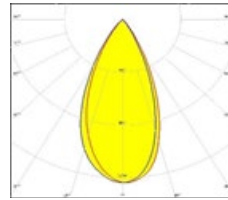

Beam Angle

(20°)

(45°)

ÖZELLİKLER / SPECIFICATIONS:

- Farklı Gövde Renk Seçenekleri / *Different Body Colors*
- Farklı Işık Renk Seçenekleri / *Different Light Colors*
- DMX, Dali, 1-10V ve Uzaktan Kumanda Kontrol Seçenekleri / *DMX, Dali, 1-10V and Remote Control Options*
- Projeye Özel Tasarım Seçeneği / *Custom Design Option Project*

ALXSYSALPHAGRAZE

Beam Angle (20°)

(45°)

ÖZELLİKLER / SPECIFICATIONS:

- Farklı Işık Renk Seçenekleri / *Different Light Colors*
- DMX, Dali, 1-10V ve Uzaktan Kumanda Kontrol Seçenekleri / *DMX, Dali, 1-10V and Remote Control Options*
- Projeye Özel Tasarım Seçeneği / *Custom Design Option Project*