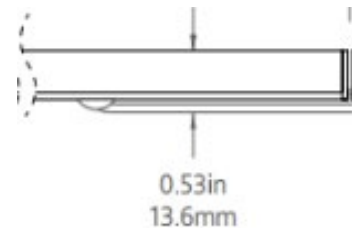

ÖZELLİKLER / SPECIFICATIONS:

- Farklı Gövde Renk Seçenekleri / *Different Body Colors*
- Farklı Işık Renk Seçenekleri / *Different Light Colors*
- DMX, Dali, 1-10V ve Uzaktan Kumanda Kontrol Seçenekleri / *DMX, Dali, 1-10V and Remote Control Options*
- Projeye Özel Tasarım Seçeneği / *Custom Design Option Project*

Model / Size	Lena
İntenor / Exterior	Interior/Exterior
LED / LED	Cree 2835 Ventura
Güç Tüketimi / Power Consumption	5w/Mt, 12w/Mt
Renk Aralığı / Color Range	2700k
CRI	80+
Giriş Voltajı / Input Voltage	24vdc
Işık Açısı / Beam Angle	120°
Lumen Çıkışı / Lumen Output	168Lm/Mt, 570Lm/Mt,
Çalışma Sıcaklığı / Operating Temperature	-40°C / +80°C
Kısıllabilirlik / Dimming	Dali/Dmx/Pw/Onoff
Ebatlar / Dimensions	11x11mm
Gövde Malzemesi / Housing	Ext.Alu; Uv Stab. Pmma
Kablo / Cables	Rubber
Garanti / Warranty	2 Years
Çevresel Koruma / Environment Protection	IP20,IP54, IP65
Ağırlık / Weight	0,5kg
Ömür / Source Life	50.000 Hours @L70