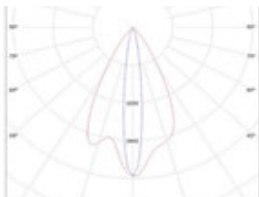

Model / Size	L33	L66	L100	L133
Interior/Exterior	Exterior	Exterior	Exterior	Exterior
LED / LED	Cree	Cree	Cree	Cree
Güç Tüketimi / Power Consumption	12w	24w	36w	48w
Renk Aralığı / Color Range	Ww, Nw, Cw, (R-G-B-W)	Ww, Nw, Cw, (R-G-B-W)	Ww, Nw, Cw, (R-G-B-W)	Ww, Nw, Cw, (R-G-B-W)
CRI	80+	80+	80+	80+
Giriş Voltajı / Input Voltage	110-277vdc	110-277vdc	110-277vdc	110-277vdc
Işık Açısı / Beam Angle	10x60c	10x60c	10x60c	10x60c
Lumen Çıkışı / Lumen Output	90lm/W	90Lm/W	90Lm/W	90Lm/W
Çalışma Sıcaklığı / Operating Temperature	-40°C / +80°C	-40°C / +80°C	-40°C / +80°C	-40°C / +80°C
Kısılabilirlik / Dimming	On off	On off	On off	On off
Ebatlar / Dimensions	W/H/L 50x37x330mm	W/H/L 50x37x660mm	W/H/L 50x37x1000mm	W/H/L 50x37x1330mm
Gövde Malzemesi / Housing	Ext.Alu; Uv Stabilized Pmma	Ext.Alu; Uv Stabilized Pmma	Ext.Alu; Uv Stabilized Pmma	Ext.Alu; Uv Stabilized Pmma
Kablo / Cables	Rubber	Rubber	Rubber	Rubber
Garanti / Warranty	2 Years	2 Years	2 Years	2 Years
Çevresel Koruma / Environment Protection	66	66	66	66
Ağırlık / Weight	0,8kg	0,8kg	0,8kg	0,8kg
Ömür / Source Life	50.000 Hours @L70	50.000 Hours @L70	50.000 Hours @L70	50.000 Hours @L70

Beam Angle

(10X60°)