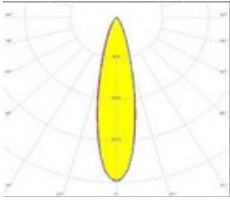

Beam Angle

(20°)

(45°)

ÖZELLİKLER / SPECIFICATIONS:

- Farklı Gövde Renk Seçenekleri / *Different Body Colors*
- Farklı Işık Renk Seçenekleri / *Different Light Colors*
- DMX, Dali, 1-10V ve Uzaktan Kumanda Kontrol Seçenekleri / *DMX, Dali, 1-10V and Remote Control Options*
- Projeye Özel Tasarım Seçeneği / *Custom Design Option Project*