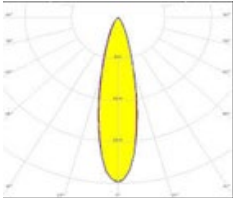

Beam Angle (20°)