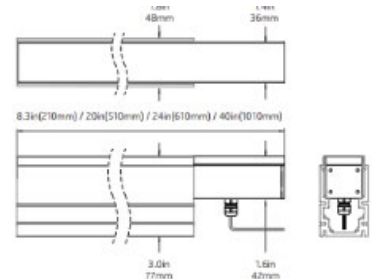

ARGESYS

ELEKTRONİK SANAYİ VE TİCARET A.Ş.

ALXSYSGK1WALL

MİMARİ AYDINLATMA
ARCHITECTURAL LIGHTING

DUVAR BOYAMA (dış mekan)
WALLWASH (outdoor)

EV&OFİS AYDINLATMA
HOME&OFFICE
LIGHTING

MAĞAZA AYDINLATMA
RETAIL SHOPS LIGHTING

DEKORATİF AYDINLATMA
(iç mekan - dış mekan)
DECORATIVE LIGHTING
(indoor - outdoor)

ÖZELLİKLER / SPECIFICATIONS:

- Farklı Gövde Renk Seçenekleri / *Different Body Colors*
- Farklı Işık Renk Seçenekleri / *Different Light Colors*
- DMX, Dali, 1-10V ve Uzaktan Kumanda Kontrol Seçenekleri / *DMX, Dali, 1-10V and Remote Control Options*
- Projeye Özel Tasarım Seçeneği / *Custom Design Option Project*

Model /Size	Gk1 Wall
Interior/Exterior	Interior / Exterior
LED / LED	Cree
Güç Tüketimi / Power Consumption	36w
Renk Aralığı / Color Range	Rgb, Monocolor
CRI	80+
Giriş Voltajı / Input Voltage	24v Dc
Işık Açısı / Beam Angle	120°
Lumen Çıkışı / Lumen Output	570lm/Mt, 2850lm/Mt
Çalışma Sıcaklığı / Operating Temperature	-40°C / +80°C
Kısılabilirlik / Dimming	Pwm/Dali/Dmx/On off
Ebatlar / Dimensions	48x77mm
Gövde Malzemesi / Housing	Ext.Alu; Uv Stab. Pmma
Kablo / Cables	Rubber
Garanti / Warranty	2 Years
Çevresel Koruma / Environment Protection	IP54, IP65, IP68
Ağırlık / Weight	3kg
Ömür / Source Life	50.000 Hours @L70

IŞIK AÇISI YOK