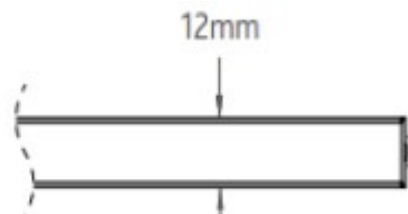

ÖZELLİKLER / SPECIFICATIONS:

- Farklı Gövde Renk Seçenekleri / *Different Body Colors*
- Farklı Işık Renk Seçenekleri / *Different Light Colors*
- DMX, Dali, 1-10V ve Uzaktan Kumanda Kontrol Seçenekleri / *DMX, Dali, 1-10V and Remote Control Options*
- Projeye Özel Tasarım Seçeneği / *Custom Design Option Project*

Model / Size	Lena
İntenor / Exterior	Interior/Exterior
LED / LED	Cree 2835 Ventura
Güç Tüketimi / Power Consumption	5w/Mt, 12w/Mt
Renk Aralığı / Color Range	2700k
CRI	80+
Giriş Voltajı / Input Voltage	24vdc
Işık Açısı / Beam Angle	120°
Lumen Çıkışı / Lumen Output	168Lm/Mt, 570Lm/Mt,
Çalışma Sıcaklığı / Operating Temperature	-40°C / +80°C
Kısıllabilirlik / Dimming	Dali/Dmx/Pw/Onoff
Ebatlar / Dimensions	11x11mm
Gövde Malzemesi / Housing	Ext.Alu; Uv Stab. Pmma
Kablo / Cables	Rubber
Garanti / Warranty	2 Years
Çevresel Koruma / Environment Protection	IP20,IP54, IP65
Ağırlık / Weight	0,5kg
Ömür / Source Life	50.000 Hours @L70