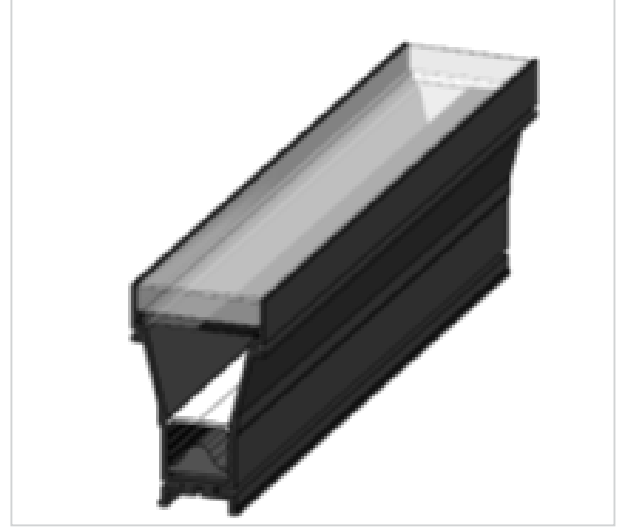

ALXSYS GKWALL

ÖZELLİKLER / SPECIFICATIONS:

- Farklı Gövde Renk Seçenekleri / *Different Body Colors*
- Farklı Işık Renk Seçenekleri / *Different Light Colors*
- DMX, Dali, 1-10V ve Uzaktan Kumanda Kontrol Seçenekleri / *DMX, Dali, 1-10V and Remote Control Options*
- Projeye Özel Tasarım Seçeneği / *Custom Design Option Project*

Model /Size	Alxsys Gkwall
Interior / Exterior	Interior/Exterior
LED / LED	Cree
Güç Tüketimi / Power Consumption	24w
Renk Aralığı / Color Range	2700k
CRI	80+
Giriş Voltajı / Input Voltage	24v Dc
Işık Açısı / Beam Angle	52°
Lumen Çıkışı / Lumen Output	2200lm/Mt
Çalışma Sıcaklığı / Operating Temperature	-40°C / +80°C
Kısılabilirlik / Dimming	Pwm/Dali/Dmx/Onoff
Ebatlar / Dimensions	48x77mm
Gövde Malzemesi / Housing	Ext.Alu; Uv Stab. Pmma
Kablo / Cables	Rubber
Garanti / Warranty	2 Years
Çevresel Koruma / Environment Protection	IP54, IP65,IP68
Ağırlık / Weight	3kg
Ömür / Source Life	50.000 Hours @L70

IŞIK AÇISI YOK