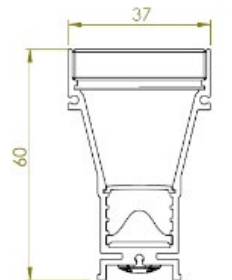

ALXSYS GKWALL

ÖZELLİKLER / SPECIFICATIONS:

- Farklı Gövde Renk Seçenekleri / *Different Body Colors*
- Farklı Işık Renk Seçenekleri / *Different Light Colors*
- DMX, Dali, 1-10V ve Uzaktan Kumanda Kontrol Seçenekleri / *DMX, Dali, 1-10V and Remote Control Options*
- Projeye Özel Tasarım Seçeneği / *Custom Design Option Project*

Model /Size	Alxsys Gkwall
Interior / Exterior	Interior/Exterior
LED / LED	Cree
Güç Tüketimi / Power Consumption	24w
Renk Aralığı / Color Range	2700k
CRI	80+
Giriş Voltajı / Input Voltage	24v Dc
Işık Açısı / Beam Angle	52°
Lumen Çıkışı / Lumen Output	2200lm/Mt
Çalışma Sıcaklığı / Operating Temperature	-40°C / +80°C
Kısılabilirlik / Dimming	Pwm/Dali/Dmx/Onoff
Ebatlar / Dimensions	48x77mm
Gövde Malzemesi / Housing	Ext.Alu; Uv Stab. Pmma
Kablo / Cables	Rubber
Garanti / Warranty	2 Years
Çevresel Koruma / Environment Protection	IP54, IP65,IP68
Ağırlık / Weight	3kg
Ömür / Source Life	50.000 Hours @L70

IŞIK AÇISI YOK