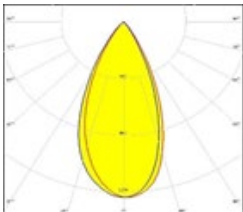

ÖZELLİKLER / SPECIFICATIONS:

- Farklı Gövde Renk Seçenekleri / *Different Body Colors*
- Farklı Işık Renk Seçenekleri / *Different Light Colors*
- DMX, Dali, 1-10V ve Uzaktan Kumanda Kontrol Seçenekleri / *DMX, Dali, 1-10V and Remote Control Options*
- Projeye Özel Tasarım Seçeneği / *Custom Design Option Project*

Model /Size	Era
Interior/Exterior	Interior/Exterior
LED/ LED	Cree, Osram, Seoul, Samsung
Güç Tüketimi / Power Consumption	1w, 2w, 3w
Renk Aralığı / Color Range	2700k-3000k-4000k-5000k-6500k
CRI	80+
Giriş Voltajı / Input Voltage	200-240v Ac
Işık Açısı / Beam Angle	45°
Lumen Çıkışı / Lumen Output	88lm/W,
Çalışma Sıcaklığı / Operating Temperature	-40°C / +80°C
Kısılabilirlik / Dimming	Pwm, Dali, Dmx, Onoff
Ebatlar / Dimensions	Q36mm, 35x27mm, Q32mm Cut Out
Gövde Malzemesi / Housing	Ext.Alu; Uv Stab. Pmma
Kablo / Cables	Rubber
Garanti / Warranty	2 Years
Çevresel Koruma / Environment Protection	Ip54, Ip65
Ağırlık / Weight	0,8kg
Ömür / Source Life	50.000 Hours @L70

Beam Angle

(45°)