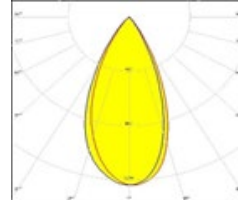

Beam Angle

(20°)

(45°)

ÖZELLİKLER / SPECIFICATIONS:

- Farklı Gövde Renk Seçenekleri / *Different Body Colors*
- Farklı Işık Renk Seçenekleri / *Different Light Colors*
- DMX, Dali, 1-10V ve Uzaktan Kumanda Kontrol Seçenekleri / *DMX, Dali, 1-10V and Remote Control Options*
- Projeye Özel Tasarım Seçeneği / *Custom Design Option Project*